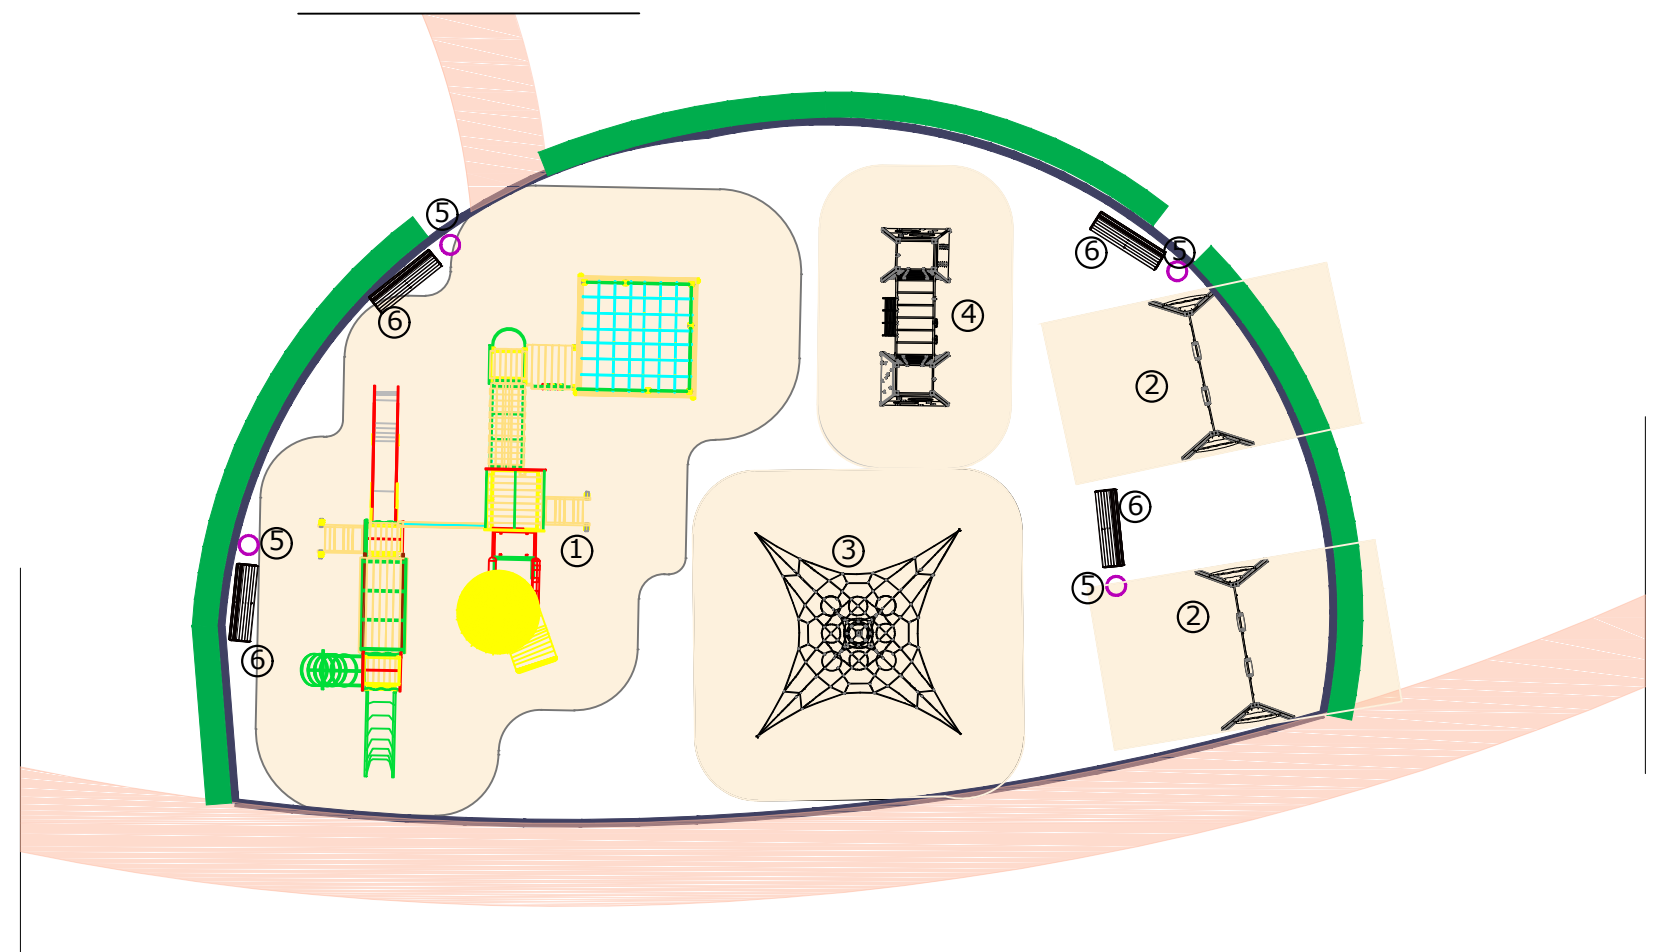

Малые формы и оборудование проектируемой детской площадки

№	Наименование/Артикул	Изображение	Кол-во	Габаритные размеры
Малые архитектурные формы из каталога АО "КСИЛ" (http://www.ksil.com)				
1	Детский игровой комплекс 005560		1	11320x8830x3985 мм Н площадок башен, полубашни 1550 мм и 1850 мм. Возрастная группа: 6-12 лет
2	Качели на деревянных стойках с оцинкованной балкой (Сидение для качелей резиновое с подвеской-2шт.) 004142		2	3850x1760 мм, Н=2380 мм Возрастная группа: 3-12 лет
3	Сетка "Пирамида" малая 007002		1	4200x4200 мм, Н=2800 мм Возрастная группа: 5-12 лет
4	Детский спортивный комплекс 006337		1	4280x1650x2750 мм Возрастная группа: 6-12 лет
5	Урна металлическая 001212		4	D=490 мм, H=700 мм
6	Диван садово-парковый на чугунных ножках 002307		4	D=490 мм, H=700 мм

"Бордюрное" озеленение

Изм.	Кол.	Лист.	№ док.	Подп.	Дата