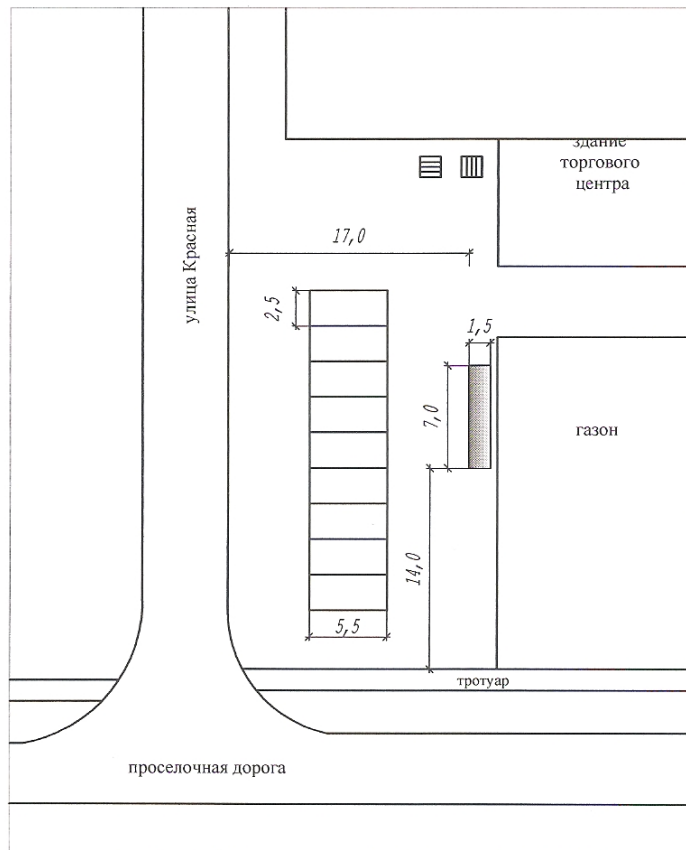

**Схема размещения торговых мест в Киевском сельском поселении Крымского района  
в селе Киевском в 200 м от трассы Крымск-Джигинка по улице  
Красной, рядом с торговым центром (количество мест - 6)  
(порядковый номер нестационарного торгового объекта - 3)**

Масштаб 1:500

**Условные обозначения**

-  - место торговли (использование объекта для реализации товаров сельскохозяйственной продукцией)
-  - места стоянки для автомобилей
-  - мусорный контейнер
-  - рукомойник