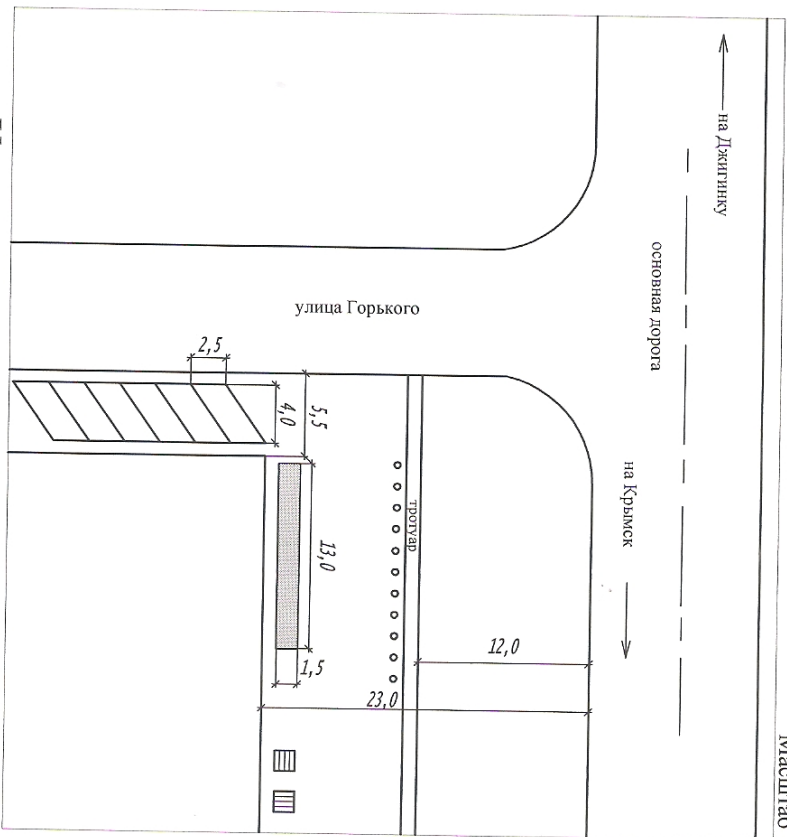

Схема размещения торговых мест (количество мест - 12) в селе Киевском Киевского сельского поселения Крымского района вдоль автодороги Крымск-Джигинка 18 км+860 м слева (порядковый номер нестационарного торгового объекта - 1, 4)

Масштаб 1:500

СОГЛАСОВАНО:

Исполняющий обязанности главы Киевского сельского поселения Крымского района

Б.С. Шату́н

Схема размещения торговых мест (количество мест - 14) в селе Экономическом Киевского сельского поселения Крымского района вдоль автодороги Крымск-Джигинка 12 км+890м справа (порядковый номер нестационарного торгового объекта - 2,5)