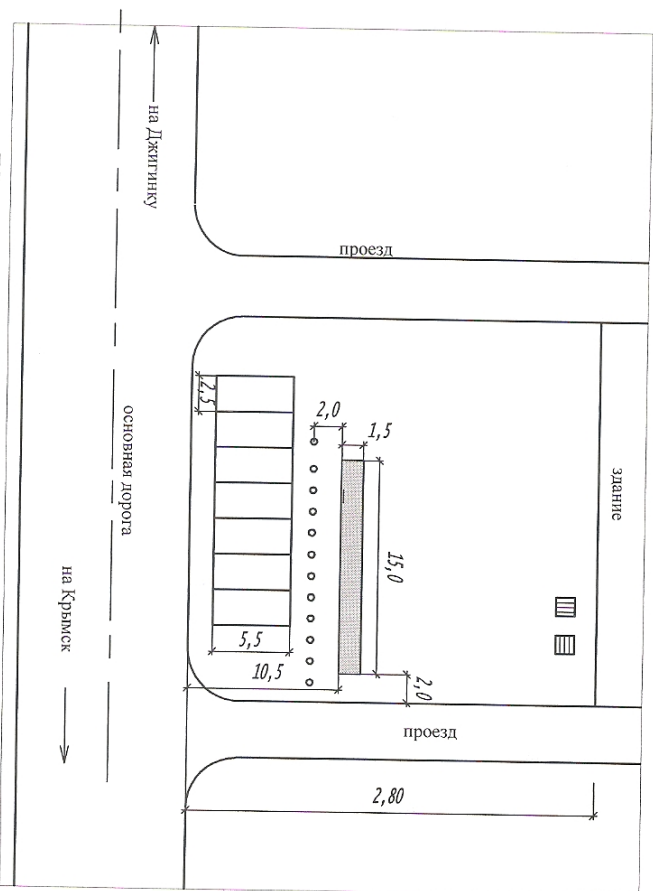

Схема размещения торговых мест (количество мест - 12) в селе Киевском Киевского сельского поселения Крымского района вдоль автодороги Крымск-Джигинка 18 км+860 м слева (порядковый номер нестационарного торгового объекта - 1, 4)

СОГЛАСОВАНО:

Исполняющий обязанности главы Киевского сельского поселения Крымского района

Б.С. Шату́н

Схема размещения торговых мест (количество мест - 14) в селе Экономическом Киевского сельского поселения Крымского района вдоль автодороги Крымск-Джигинка 12 км+890м справа (порядковый номер нестационарного торгового объекта - 2,5)

Масштаб 1:500